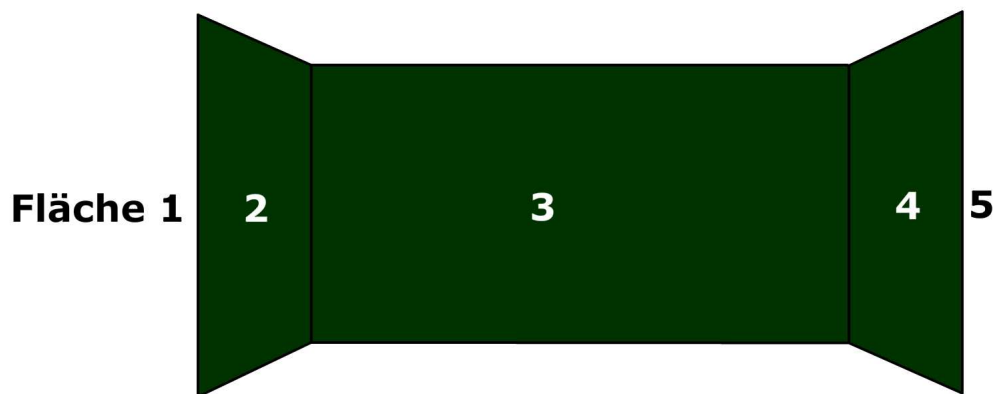

## Farbvariation für Klappschiebetafeln

Stahlemallie grün

Stahlemallie blau

Stahlemallie weiß

Stahlemallie schwarz

Stahlemallie anthrazit

## Lineatur Auswahlmöglichkeiten

Fläche 1 = links außen  
Fläche 2 = links innen

Fläche 3 = Mitte

Fläche 4 = rechts innen  
Fläche 5 = rechts außen

Für die Ausführung von Lineaturen ist bei Klapptafeln die Angabe der gewünschten Tafelfläche erforderlich.

## Lineatur für Schultafel Grün

Quadrate  
5x5 cm

Quadrate  
10x10 cm

Kreuzkaro  
5x5 cm  
schwach sichtbar

Kreuzkaro  
10x10 cm  
schwach sichtbar

1. Schuljahr  
Linien 4:5:4:2 cm

2. Schuljahr  
Linien 3:4:3:2 cm

## Lineatur für Schultafel Weiß

Quadrate  
5x5 cm

Kreuzkaro  
5x5 cm  
schwach sichtbar

4. Schuljahr  
Linien 10 cm

Notenlinien

Quadrate  
10x10 cm

Kreuzkaro  
10x10 cm  
schwach sichtbar